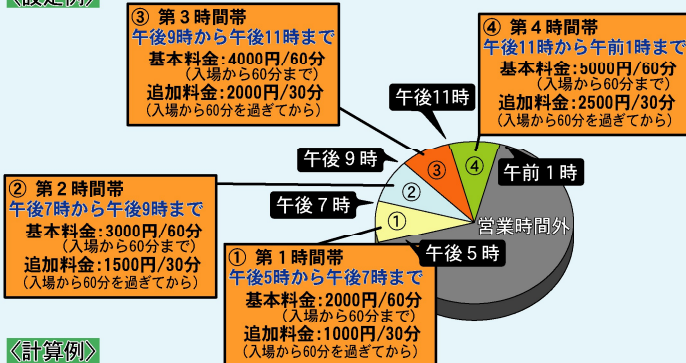

## 時間計算スキーム

※ スタイル1とスタイル2の併用も可能です

### スタイル 1

(おもに駐車場で)

《設定例》

《計算例》

車両が、午後8時30分に入庫し、宿泊駐車をして翌日の午前11時30分に出庫した場合

### スタイル 2

(おもにニュークラブで)

《設定例》

《計算例》

お客様が午後7時30分に入場して、午後9時30分に出場した場合