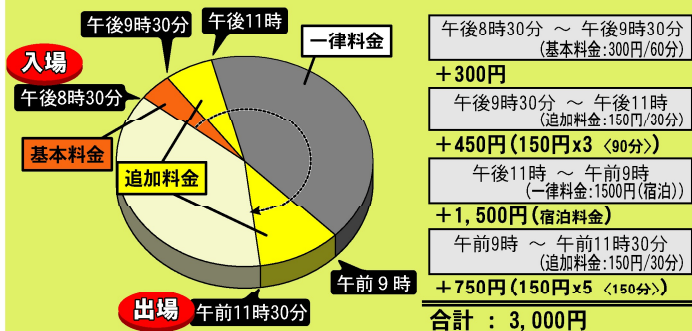

## 時間計算スキーム

※ スタイル1とスタイル2の併用も可能です

### スタイル 1

(おもに駐車場で)

《設定例》

《計算例》

車両が、午後8時30分に入庫し、宿泊駐車をして翌日の午前11時30分に出庫した場合

### スタイル 2

(おもにニュークラブで)

《設定例》

《計算例》

お客様が午後7時30分に入場して、午後9時30分に出場した場合