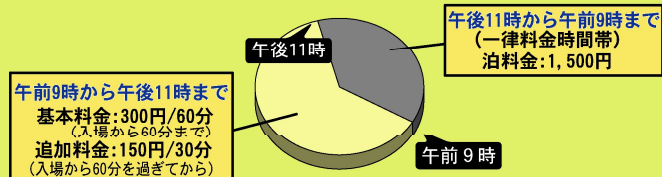

タイムレジスターの基本操作

時間入力方式

入場時の操作

4 1 0 2 ナンバープレート

入場 とキーを押します。

入場レシートが発行されます。
お客様にお渡します。

御計算書	
2020年12月25日(金) 13:45	入場(発行)日時
入場 No. 4 1 0 2	プレートナンバー
担当-A 000038	

出場時の操作

入場時刻を登録します。

1 3 4 5 入場時刻

出場 (例えば、「普通車」)

現/預 とキーを押します。

レシートが発行されます。

御計算書	
2020年12月25日(金) 15:10	
入場 2020年12月25日13:45	時間計算料金
出場 2020年12月25日15:10	1:25
普通車 450	
--- 小計 --- 450	
現金 ¥450	お支払額
担当-A 000061	

番号入力方式

入場時の操作

5 テーブル番号

入場 とキーを押します。

入場レシートが発行されます。

御計算書	
2020年12月25日(金) 19:10	入場(発行)日時
入場 No. 5	テーブル番号
担当-A 000038	

出場時の操作

テーブル番号を登録します。

5 テーブル番号

出場 (例えば、「メンバー」「ビジター」)

飲食等の料金入力

場内指名料

チョコ盛

現/預 とキーを押します。

御計算書	
2020年12月25日(金) 20:12	
入場 2020年12月25日19:10	テーブル番号
出場 2020年12月25日20:12	時間計算料金
	1:02
メンバーNo. 9,600	
場内指名料 2,000	飲食等の料金
チョコ盛 1,000	
--- 小計 --- 12,600	
TAX 15% ¥1,890	
現金 ¥14,490	
担当-A 000039	

時間計算スキーム

※ スタイル1とスタイル2の併用も可能です

スタイル 1

(おもに駐車場で)

《設定例》

《計算例》

車両が、午後8時30分に入庫し、宿泊駐車をして翌日の午前11時30分に出庫した場合