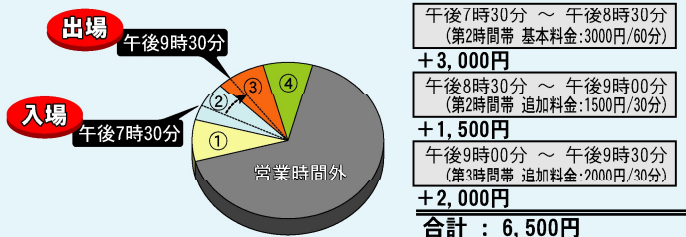

### スタイル 1

(おもに駐車場で)

《設定例》

《計算例》

車両が、午後8時30分に入庫し、宿泊駐車をして翌日の午前11時30分に出庫した場合

### スタイル 2

(おもにニュークラブで)

《設定例》

《計算例》

お客様が午後7時30分に入場して、午後9時30分に出場した場合