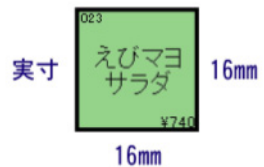

岡田 英昭

小計 5,355

名称	数量	単価	金額
客数	3		
サッポロ生ビール	3	430	1,290
焼き鳥8点盛	2	1,150	2,300
若鶏半身揚げ	2	880	1,760
日本酒 二合	2	650	1,300
ドリンク半額		-50%	-1,295
小計			5,355

9点 ¥5,355

1面	入金	客数	X	万円	C	担当	備
2面	出金	領収書	7	8	9	サービス券発行	券
3面	ドリンク半額	戻	4	5	6	小計	
%	取引中止	替	1	2	3	現金	
-	直前訂正	個別会計	0	00	000		

(参考) 70メニューの場合

(参考) 42メニューの場合

レイアウトが自由自在

メニュー文字の大きさやボタンの色も自分好みにわかりやすく。単価変更やメニュー変更も直感的な操作でおこなえます。

単価変更

キー名称

ボタンスタイル

各種クーポン割引機能

複数税率にも対応、税率変更もらくらく

機器構成

POS本体 (POS-M33)

表示部	10.1型ワイドIPS液晶
OS	Windows 8.1
解像度(最大)	1,920 x 1,200 ドット
外形寸法	259.6mm (W) x 181.8mm (H) x 9.9mm (D)
重量	約652g

レシートプリンタ (PRT-M33)

外形寸法	129mm (W) x 129mm (D) x 129mm (H)
レシート用紙	58mm サーマル
印字方式	感熱ラインドット方式
レシート切断	オートカッター